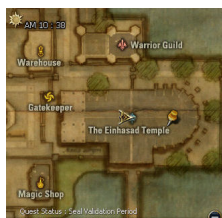

Into the Dark Forest

Napsal uživatel Folei

Pondělí, 14 Září 2009 17:57

- 4) Sandra vás pošle zpátky za **Galladuccim**
- 5) Galladucci vás pošle popovídat si s **Dustinem** do **The Einsad Temple**

- 6) Dustin vás pošle zpátky za **Galladuccim**
- 7) Galladucci vám dá **Scroll of Escape to Dark Elf Village**