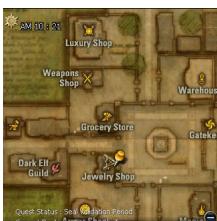

3) Galladucci vás pošle popovídat si se **Sandrou** do **Jewelry shop**