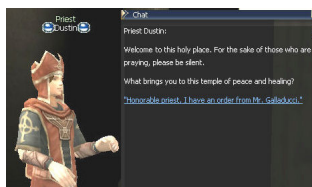

Into the Dark Forest

Napsal uživatel Folei
Pondělí, 14 Zář 2009 17:57

- 2) Gentler si od vás vezme Documenta pošle vás zpátky za **Galladuccim**

- 3) Galladucci vás pošle popovídat si se **Sandrou** do **Jewelry shop**

Into the Dark Forest

Napsal uživatel Folei

Pondělí, 14 Září 2009 17:57

- 4) Sandra vás pošle zpátky za **Galladuccim**
- 5) Galladucci vás pošle popovídat si s **Dustinem** do **The Einsad Temple**

- 6) Dustin vás pošle zpátky za **Galladuccim**
- 7) Galladucci vám dá **Scroll of Escape to Dark Elf Village**