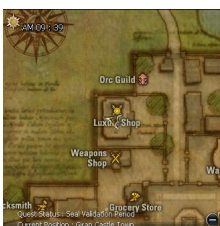

Dark Elf Castle Town - Luxury shop
Temní Elfové

Typ povolání:

Neopakovatelný, Solo

Všechny

Na tento Q je potřeba Mark of Travel který jde získat z [An Adventure Begins](#)

- 1) Galladucci v Luxury shop vás poprosí, abyste donesli Galladucci's Document Gentlero, který se nachází v Grocery shop